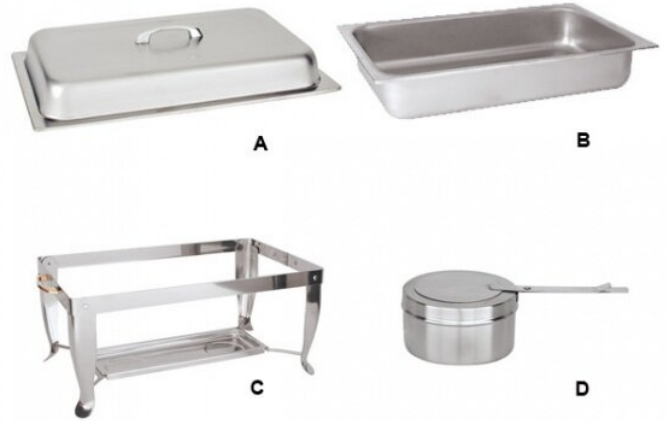

18/8 Stainless Steel

PRODUCT ITEMS

Item Img	Item Number	Description
	84055-F	(D) Fuel Holder
	84055-S	(C) Folding Stand
	84055-B	(B) Boiler Pan
	84055-C	(A) Cover