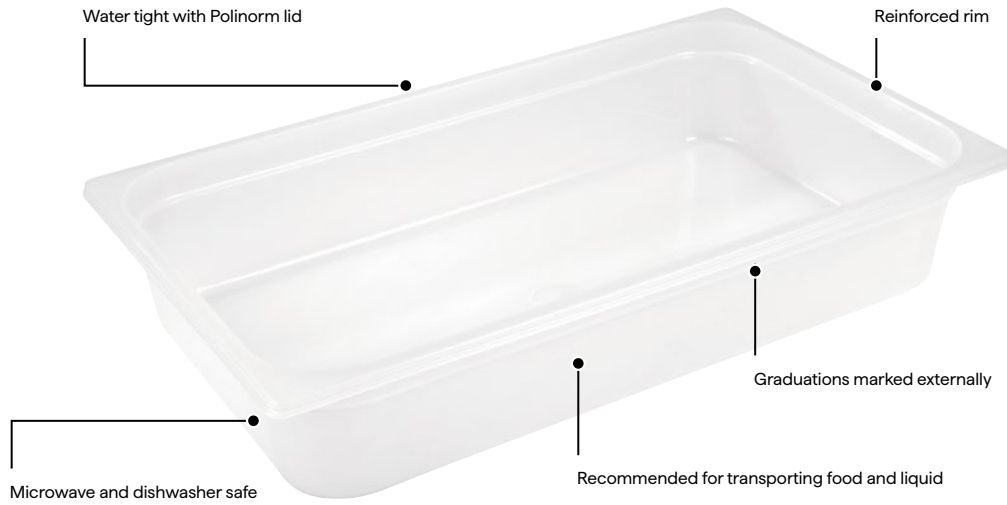

Covers — Notched
CLEAR

Item No.	Description
852101	1/1 Size
852201	1/2 Size
852301	1/3 Size
852401	1/4 Size
852601	1/6 Size
852901	1/9 Size

Drain Plate
CLEAR

Item No.	Description
852110	1/1 Size
852210	1/2 Size
852310	1/3 Size
852410	1/4 Size
852610	1/6 Size