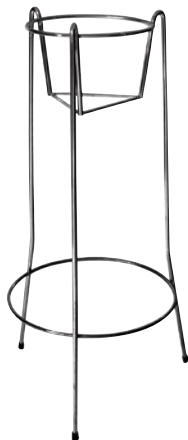

<b>Item No.</b>	<b>P311-002</b>
<b>Diameter</b>	180mm
<b>Height</b>	190mm

**Champagne / Wine  
Bucket Stand**  
STAINLESS STEEL

<b>Item No.</b>	<b>P311-020</b>
<b>Diameter</b>	220mm
<b>Height</b>	690mm
<b>To Suit</b>	<b>P326-000</b>

**Wine / Champagne  
Bucket Stand**  
STAINLESS STEEL

<b>Item No.</b>	<b>P311-004</b>
<b>Diameter</b>	180mm
<b>Height</b>	675mm
<b>To Suit</b>	<b>P311-002</b>

**Wine Bucket Stand**  
CHROME PLATED

<b>Item No.</b>	<b>70908</b>
<b>Height</b>	620mm
<b>To Suit</b>	<b>70891, 70892, 70893, 70894, 70896, 73600</b>